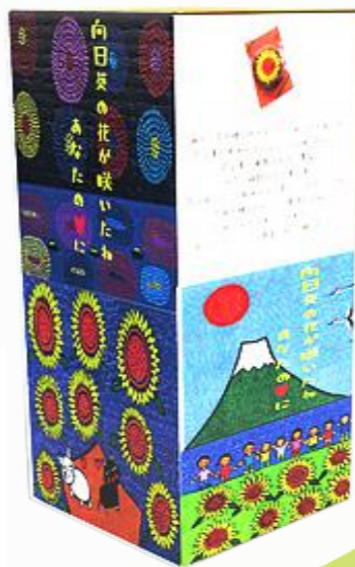

ジャガード織り
(ハンカチ 25×25cm)
世界地図・ティーパーティー編

- ペン画や切り絵の原画をリメイクし、リバーシブルなジャガード織りにする。

Artist 大江 泰喜さん

創作物

- クッキーにアーティストの方の切り絵を印字し、商品企画案・商品の展開案をプレゼンテーションする。

Artist 井村 祥子さん

※催し会場や店舗のディスプレイとして使う
(展示例) 温泉宿やホテルのロビーでの展示を提案。
花や昔話の一場面や風景の切り絵を組み合わせ
ポスター及び、上記BOXに貼り付け展示する。

タオル

- イラストをキャラクター化し色分けして、タオル手ぬぐいの絵柄にする。

Chabudai gaeshi

タオル
ぬぐい

Artist 大江 泰喜さん

Designer

Masanobu Nagai

永井 正信